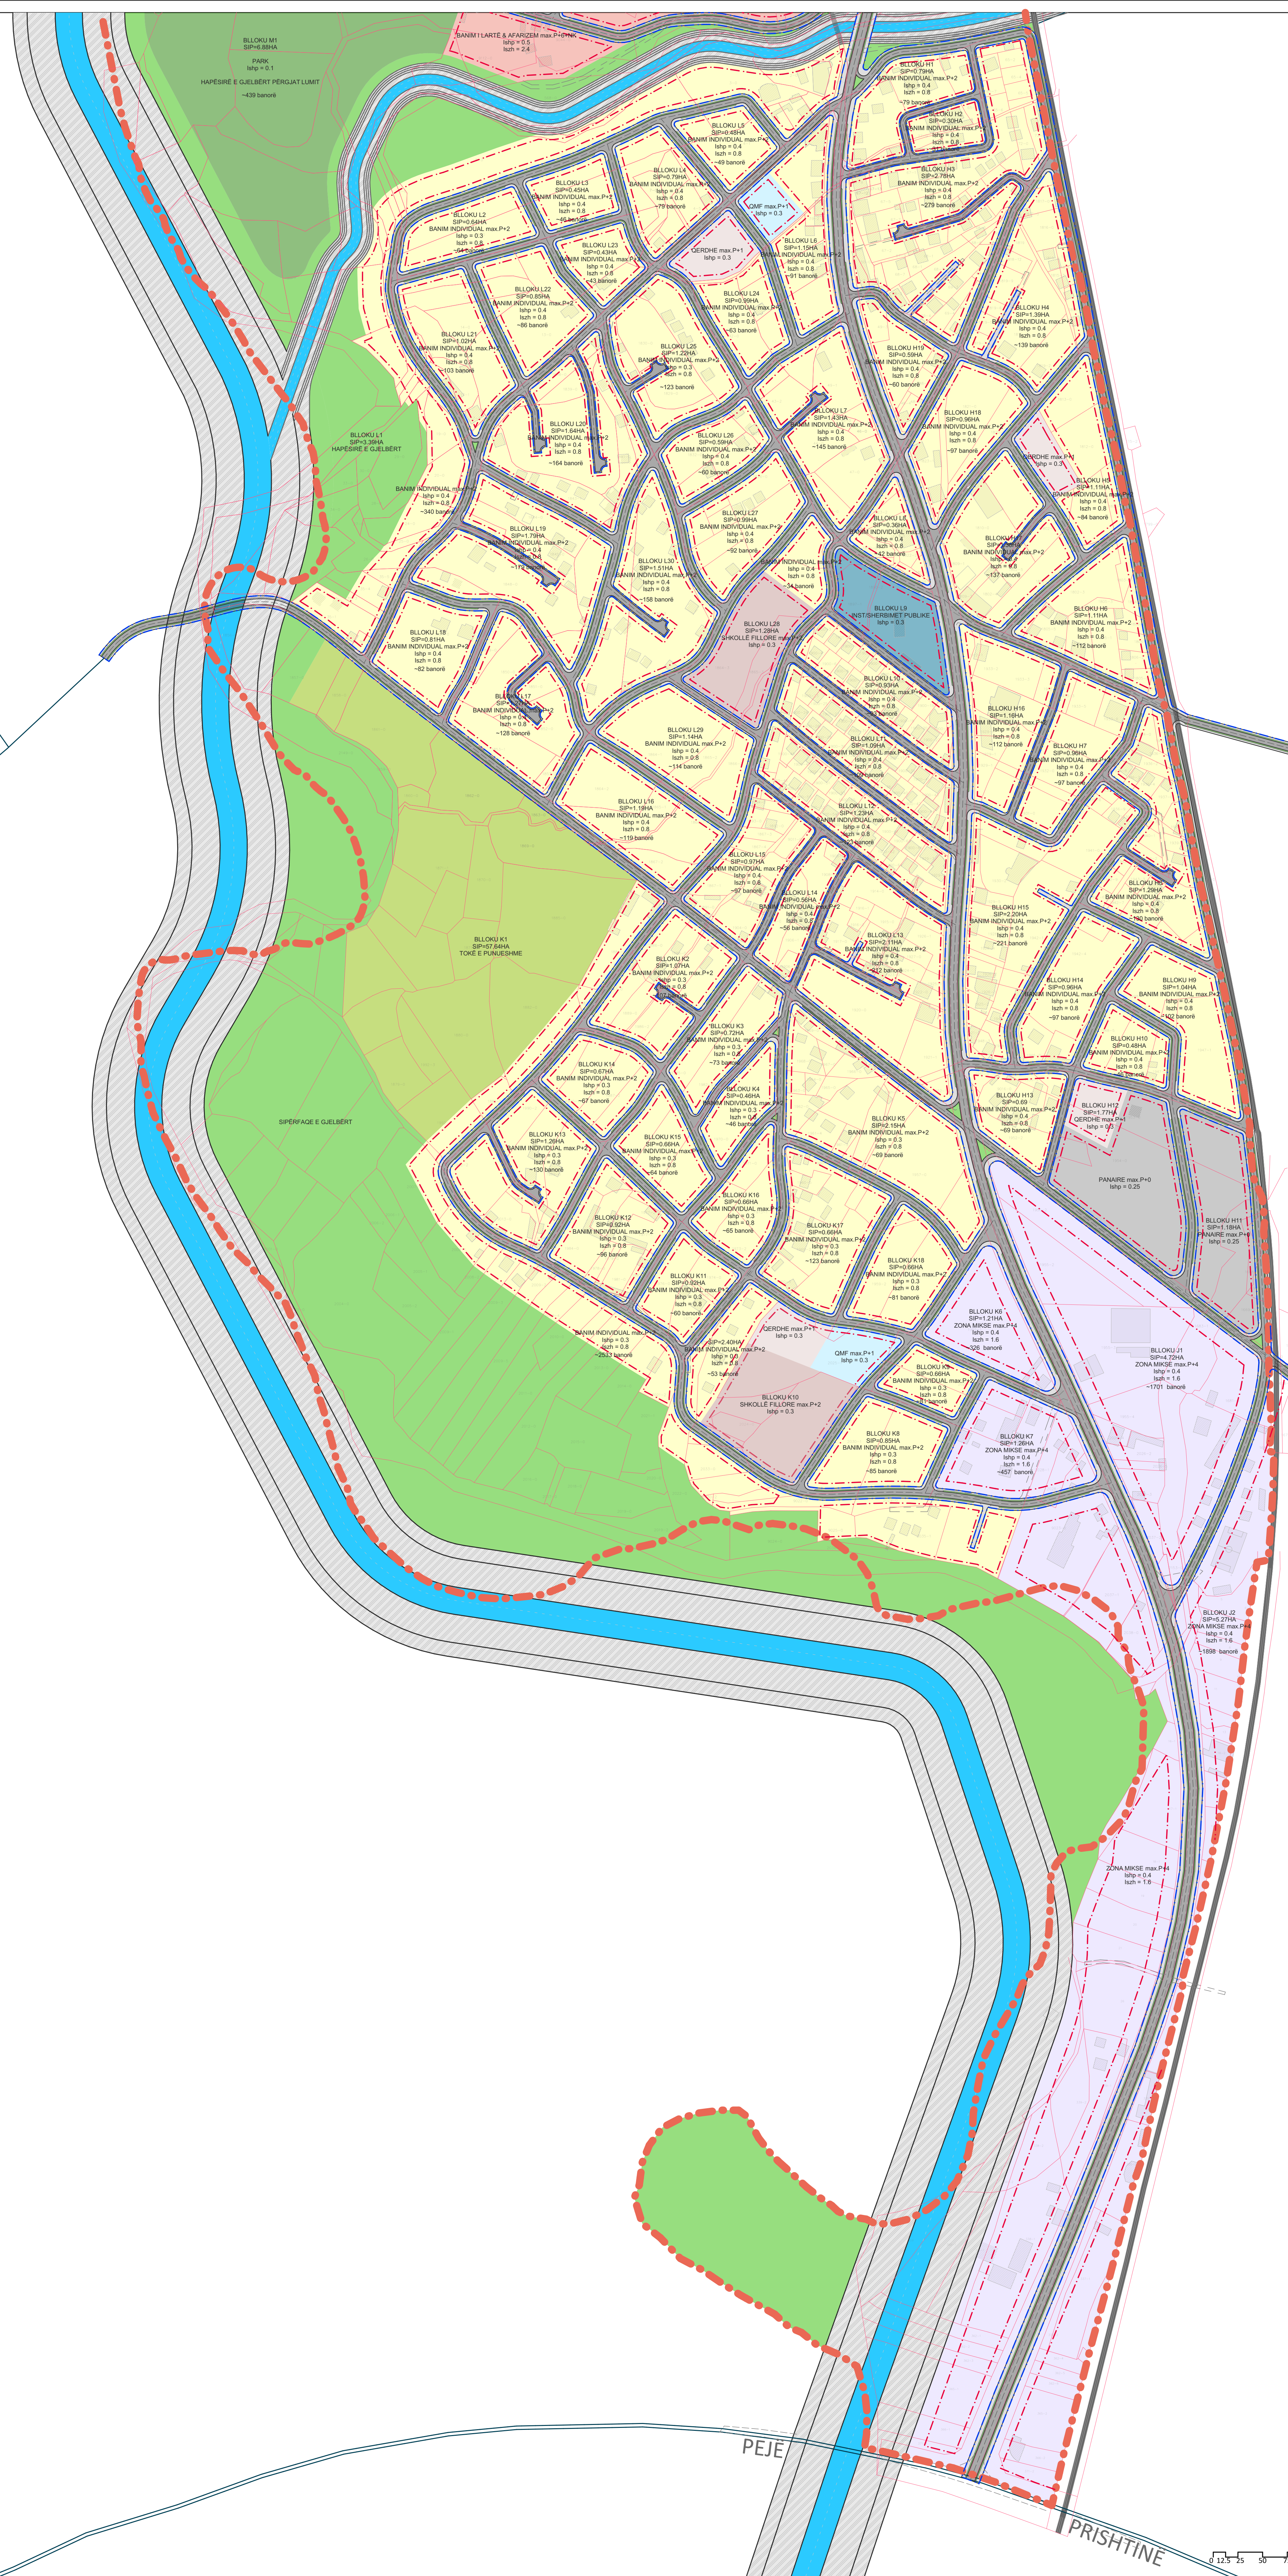

2

Dërsnik

LEGJENDA

SIPERFAQE E NDERTUAR

- VIA NDERTIMORE
- VIA RREGULLATIVE
- BANIM I ULTE, max.P+2
- BANIM I ULTE (KUSHTE TE VEQANTA), max.P+2
- BANIM I MESEM, max.P+4
- BANIM I LARTE DHE AFARIZEM, max.P+6+nk
- BANIM I LARTE DHE AFARIZEM, max.P+10
- INSTITUCIONE PARASHKOLLORE
- INSTITUCIONE ARSIMORE
- INSTITUCIONE SHENDETESORE
- PERMBAJTE RELIGJOZE
- INSTITUCIONET PUBLIKE-ADMINISTRATIVE
- INSTITUCIONET SHOQERORE-KULTURORE
- FUNKSIONE TE PERZIERA - AFARIZEM
- ZONE MIKSE
- INDUSTRI
- TREGU, PANAIRE
- VARREZA

SIPERFAQE E LIRE

- SPORT DHE REKREACION
- SIPERFAQE DHE SHIRIT GJELBERIMI
- PARK
- TOKE E PUNESHME
- LUM

SIPERFAQE E SPECIFIKE

- SIPERFAQE E PYLLEZUAR
- INFRASTRUKTURE - BAZENI

SIPERFAQE E TRANSPORTIT

- TROTUAR
- RREGULLIMI I SHTRATIT TE LUMIT
- SHTEGU I CIKLISTEVE
- RRUGE
- HEKURUDHA
- URE

NDERTESA

- NDERTESA TE PERKOSHME
- NGASTRA
- NR. TE NGASTRAVE
- IZOHIPSA
- KUFIRI I PRRU

KUVENDI KOMUNAL I KLINES

DREJTORIA E URBANIZMIT, KADASTRIT DHE MBROJTJES SE AMBIENTIT

PLANI RREGULLUES I HOLLËSISHËM KLINA